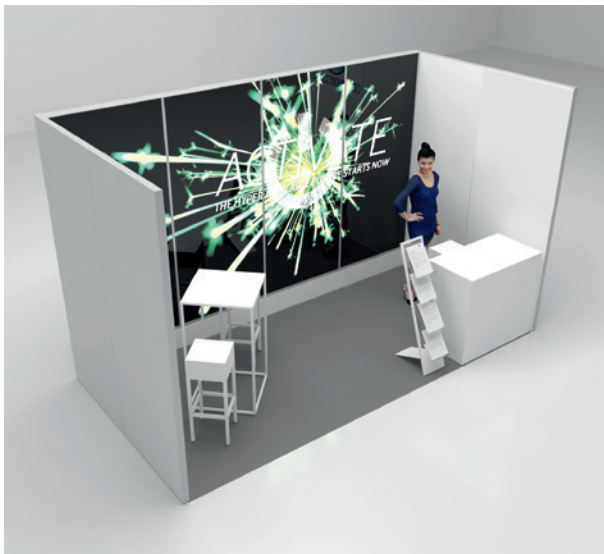

Wall Systems

Signage

Cabana

Patio

Viewbox

B-Matrix Door
 □ 100 cm
 5 cm
 250 cm

B-Matrix W
 □ 99,2 cm
 5 cm
 248 cm

B-Matrix B
 ■ 99,2 cm
 5 cm
 248 cm

B-Matrix Wall System: Selfstanding photowalls and photocall Backdrops. Modular stand sizes for congresses and trade fairs.

London Lightwall
87-225

- 87 cm
- ⊞ 13 cm
- ⊞ 225 cm

London Lightwall
100-200

- 100 cm
- ⊞ 13 cm
- ⊞ 200 cm

London Lightwall
100-225

- 100 cm
- ⊞ 13 cm
- ⊞ 225 cm

London Lightwall System: Luminous Wall System. Modular sizes for congresses and trade fairs.

Como
 ■ 300 cm
 ■ 2 cm
 ■ 200 cm

Como Arabesque
 ■ 300 cm
 ■ 2 cm
 ■ 200 cm