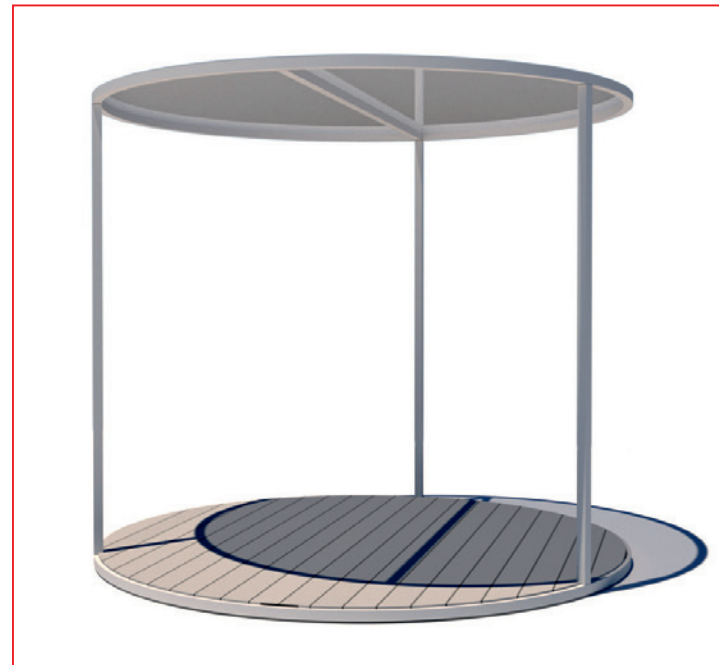

Wall Systems

Signage

Cabana

Patio

Viewbox

B-Matrix Door
 □ 100 cm
 5 cm
 250 cm

B-Matrix W
 □ 99,2 cm
 5 cm
 248 cm

B-Matrix B
 ■ 99,2 cm
 5 cm
 248 cm

Whichwhere
 ■ 50 cm
 ■ 50 cm
 ■ 200 cm

Limit
 ■ 600 cm
 ■ 35 cm
 ■ 95 cm

Limit W
 ■ 450 cm
 ■ 27 cm
 ■ 152/120 cm

Cadiz Desks

London Bars/Desks

Yang Bars

Sevilla + Lisboa Bars/Desks

Branded Pillows (Xotton)

Branded Candles (Cassis)

Yin/Yang Bars

Cadiz Desks

CABANA

- ▣ 307 cm
- ⊗ 104 cm
- ⊗ 237 cm

The Cabana is the perfect bar/buffet station for indoors and outdoors.

PATIO

- ▣ 300 cm
- ⊗ 300 cm
- ⊗ 250 cm