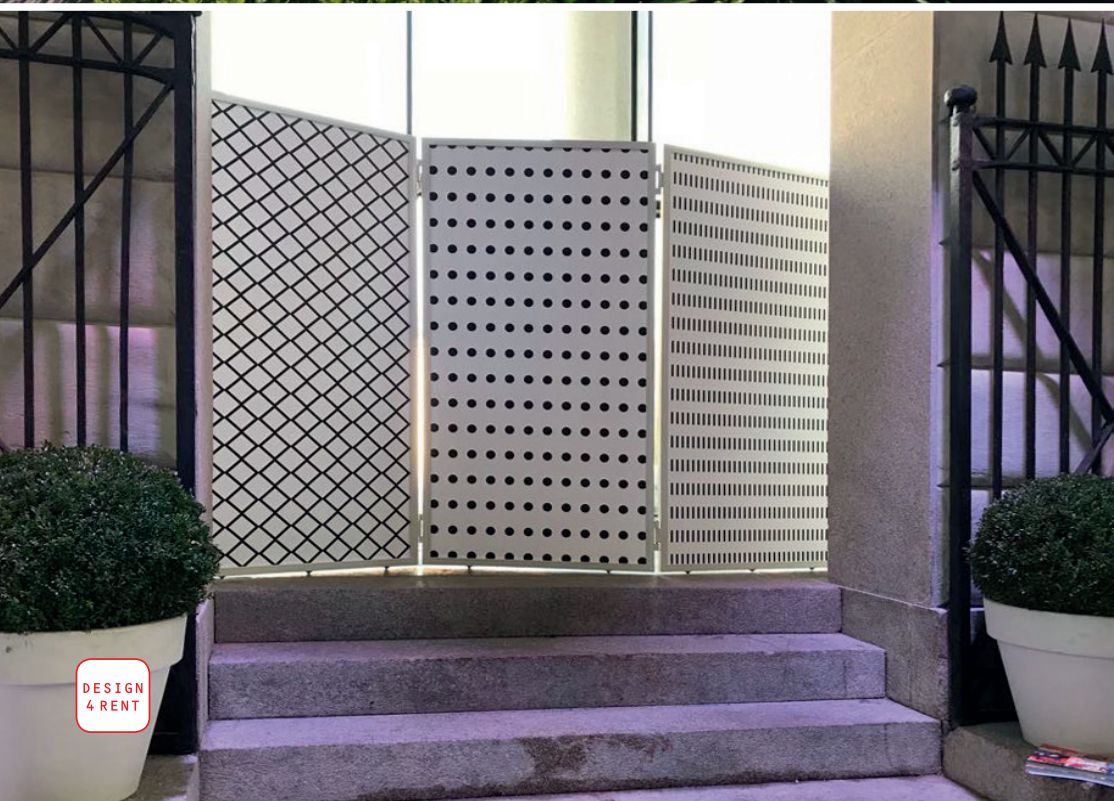

Wall Systems

Signage

Cabana

Patio

Viewbox

B-Matrix Door
 □ 100 cm
 5 cm
 250 cm

B-Matrix W
 □ 99,2 cm
 5 cm
 248 cm

B-Matrix B
 ■ 99,2 cm
 5 cm
 248 cm

B-Matrix Wall System: Selfstanding photowalls and photocall Backdrops. Modular stand sizes for congresses and trade fairs.

London Lightwall
87-225

- 87 cm
- ⊞ 13 cm
- ⊞ 225 cm

London Lightwall
100-200

- 100 cm
- ⊞ 13 cm
- ⊞ 200 cm

London Lightwall
100-225

- 100 cm
- ⊞ 13 cm
- ⊞ 225 cm

London Lightwall System: Luminous Wall System. Modular sizes for congresses and trade fairs.

Como
 ■ 300 cm
 ■ 2 cm
 ■ 200 cm

Como Arabesque
 ■ 300 cm
 ■ 2 cm
 ■ 200 cm