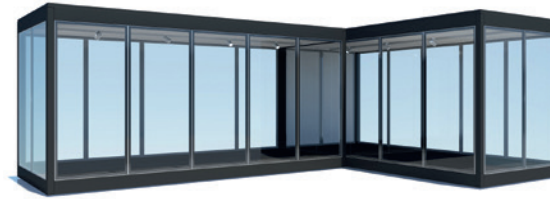

1

2

2

3

1 VIEWBOX

= 15 m²

⊞ 590 cm
⊞ 250 cm
⊞ 300 cm

2 VIEWBOXES

= 30 m²

⊞ 590 cm
⊞ 500 cm
⊞ 300 cm

2 VIEWBOXES

= 30 m²

⊞ 840 cm
⊞ 590 cm
⊞ 300 cm

3 VIEWBOXES

= 45 m²

⊞ 750 cm
⊞ 590 cm
⊞ 300 cm