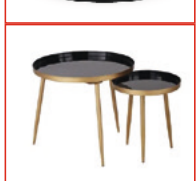

Eric B
■ 80 cm
■ 80 cm
■ 40 cm

Avril
■ 61 cm
■ 61 cm
■ 49 cm