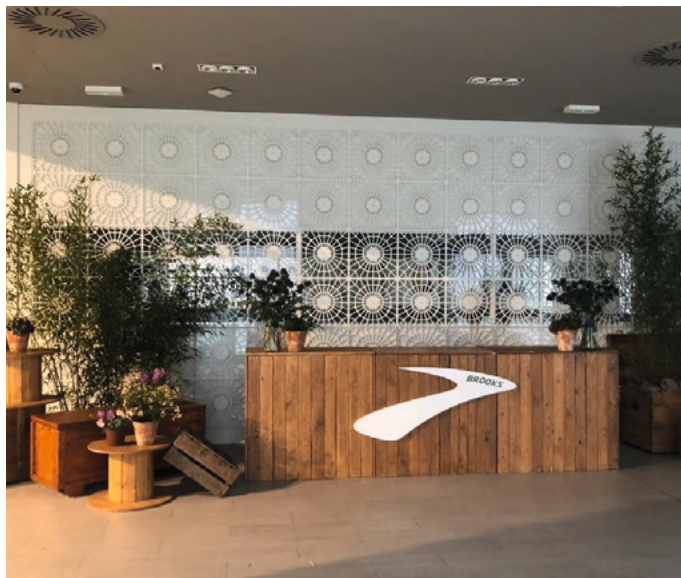

Castellet
 ■ 50 cm
 ■ 50 cm
 ■ 50 cm

Oslo
 ■ 60 cm
 ■ 60 cm
 ■ 49 cm

Tree
 ■ 35 cm
 ■ 35 cm
 ■ 45/55 cm

Vail
 ■ 33,5 cm
 ■ 33,5 cm
 ■ 40 cm

Kingston
 ■ 80 cm
 ■ 75 cm
 ■ 36 cm

Java Table
 ■ 60 cm
 ■ 60 cm
 ■ 50 cm

Java Coffee Table
 ■ 140 cm
 ■ 70 cm
 ■ 42 cm

Pillows

Savora

 45 cm
 45 cm
 5 cm

Amarcord

 45 cm
 45 cm
 10 cm

Amman

 48 cm
 48 cm
 5 cm