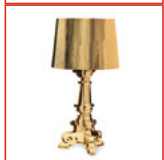

Bourgie Gold
■ 37 cm
■ 37 cm
■ 68 cm